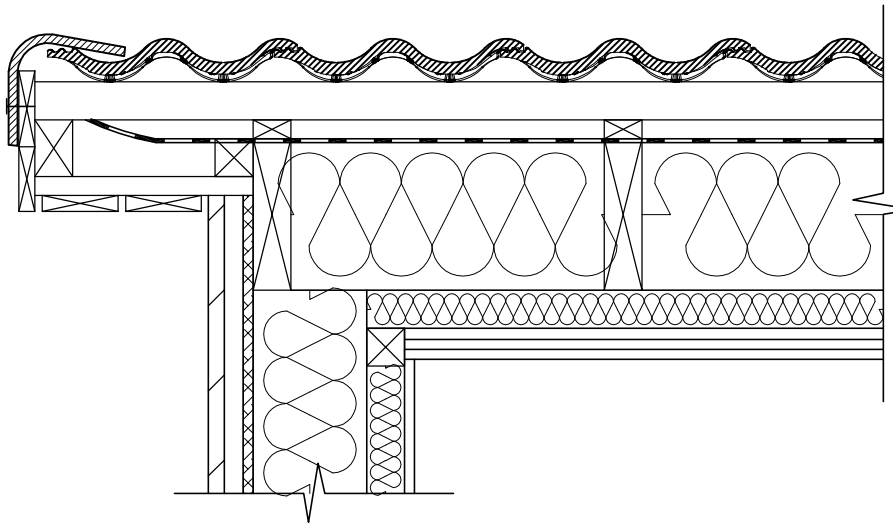

STOGO DETALĖ SU DIFUZINE PLĖVELE

MONIER STOGO DANGA
GREBĖŠTAI 50x50mm
VENT. TAŠELIAI 25x50mm
DIFUZINĖ PLĖVELĖ

GEGNĖS
ŠILUMOS IZOLIACIJA

VIDAUS APDAILA

STOGO DETALĖ SU HIDROIZOLIACINE PLĖVELE

HIDROIZOLIACINĖ PLĖVELĖ TURI TURĖTI LAISVUMĄ 2-3 mm.