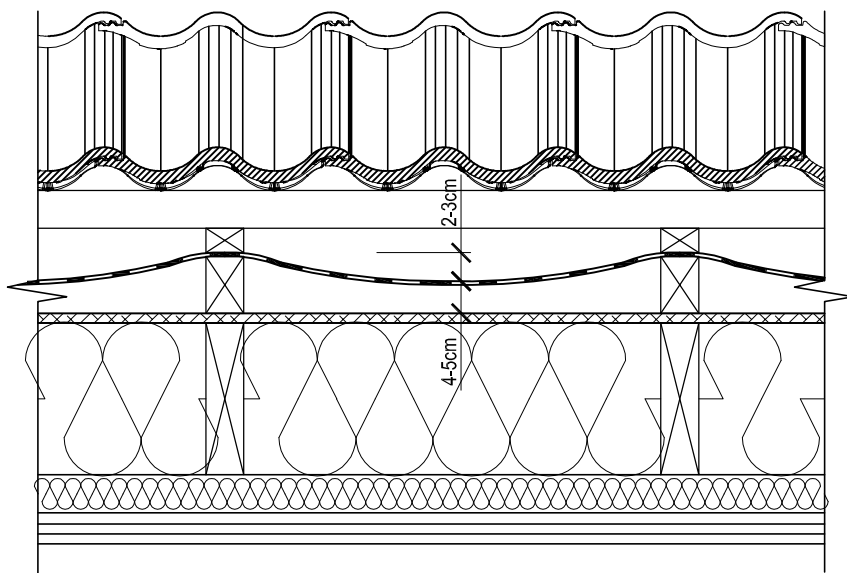

VIDUTINIO NUOLYDŽIO STOGO MAZGAS

MONIER STOGO ČERPĖS

GREBĖŠTAI 50x50mm
VENT. TAŠELIAI 25x50mm
DIFUZINĖ PLĖVELĖ

GEGNĖS
ŠILUMOS IZOLIACIJA

VIDAUS APDAILA

MAŽO NUOLYDŽIO STOGO MAZGAS

HIDROIZOLIACINĖ PLĖVELĖ TURI TURĖTI LAISVUMĄ 2-3 mm.

TARPAS TARP HIDROIZOLIACINĖS PLĖVELĖS IKI DIFUZINĖS PLĖVELĖS 4-5 mm.

MONIER STOGO ČERPĖS

GREBĖŠTAI 50x50mm
VENT. TAŠELIAI 25x50mm
HIDROIZOLIACINĖ PL.
VENT. TAŠELIAI 75x50mm
ISTISINIS PAKLOTAS

GEGNĖS
ŠILUMOS IZOLIACIJA

STOGO DETALĖ SU DIFUZINE PLĖVELE

MONIER STOGO DANGA
GREBĖŠTAI 50x50mm
VENT. TAŠELIAI 25x50mm
DIFUZINĖ PLĖVELĖ

GEGNĖS
ŠILUMOS IZOLIACIJA

VIDAUS APDAILA

STOGO DETALĖ SU HIDROIZOLIACINE PLĖVELE

HIDROIZOLIACINĖ PLĖVELĖ TURI TURĖTI LAISVUMĄ 2-3 mm.