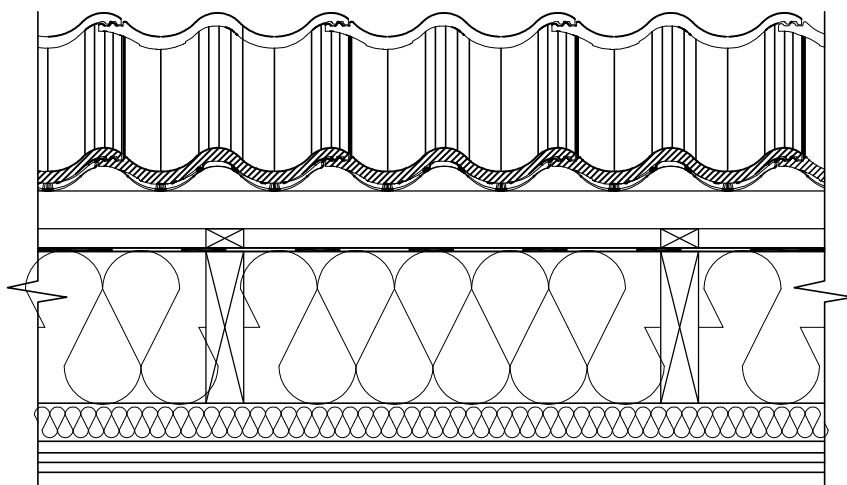

VIDUTINIO NUOLYDŽIO STOGO MAZGAS

MONIER STOGO ČERPĖS

GREBĖŠTAI 50x50mm
VENT. TAŠELIAI 25x50mm
DIFUZINĖ PLĖVELĖ

GEGNĖS
ŠILUMOS IZOLIACIJA

VIDAUS APDAILA

MAŽO NUOLYDŽIO STOGO MAZGAS

HIDROIZOLIACINĖ PLĖVELĖ TURI TURĖTI LAISVUMĄ 2-3 mm.

TARPAS TARP HIDROIZOLIACINĖS PLĖVELĖS IKI DIFUZINĖS PLĖVELĖS 4-5 mm.

MONIER STOGO ČERPĖS

GREBĖŠTAI 50x50mm
VENT. TAŠELIAI 25x50mm
HIDROIZOLIACINĖ PL.
VENT. TAŠELIAI 75x50mm
ISTISINIS PAKLOTAS

GEGNĖS
ŠILUMOS IZOLIACIJA