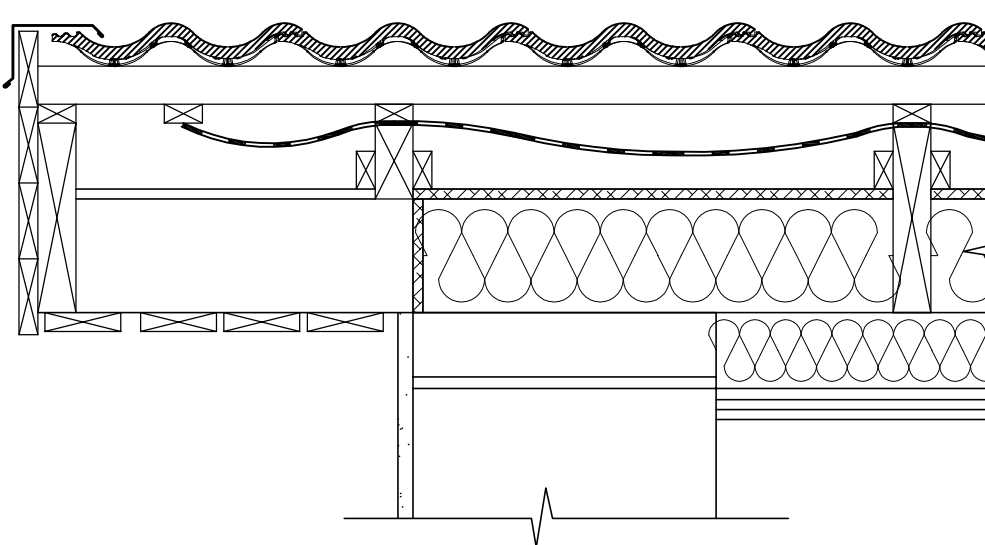

MONIER STOGO DANGA
GREBĖŠTAI 50x50mm
VENT. TAŠELIAI 25x50mm
HIDROIZOLIACINĖ PLĖV.
TARPAS 4-5cm
VĖJO IZOLIACIJA

GEGNĖS
ŠILUMOS IZOLIACIJA

VIDAUS APDAILA

*

PASTABA !!!

Šie mazgai yra rekomendacinio pobūdžio. Įrenginėjant stogą, būtina atsižvelgti į kiekvieno stogo individualius sprendimus.

	Katusėkė MONIER STOGO MAZGAI	
	Joorise nimitus STOGO DETALĖS SU STOGO PLĖVELĖMIS	
	Monier UAB Laisvės pr. 3 Lietuva, Vilnius www.monier.lt	A4 Mastelis 1:2
	2008