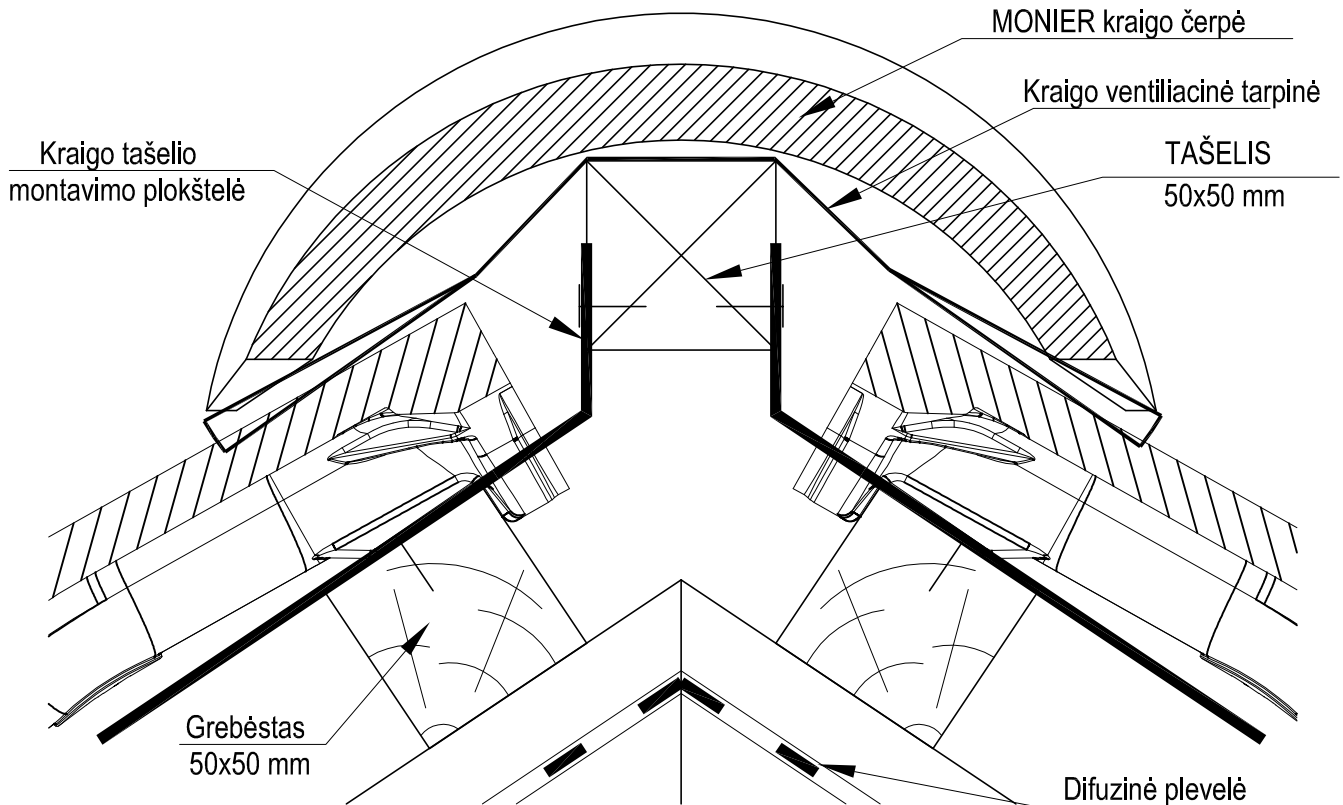

KRAIGO MAZGAS

Kraigo mazgas kai stogo nuolydis 11-20°

* PASTABA !!!

Šie mazgai yra rekomendacinio pobūdžio. Įrenginėjant stogą, būtina atsižvelgti į kiekvieno stogo individualius sprendimus.

	<small>Kategorija</small>	MONIER STOGO MAZGAI
	<small>Jošnio numeris</small>	KRAIGO MAZGAI
	Monier UAB Laisvės pr. 3 Lietuva, Vilnius www.monier.lt	A4
		Mastelis 1:2 2008