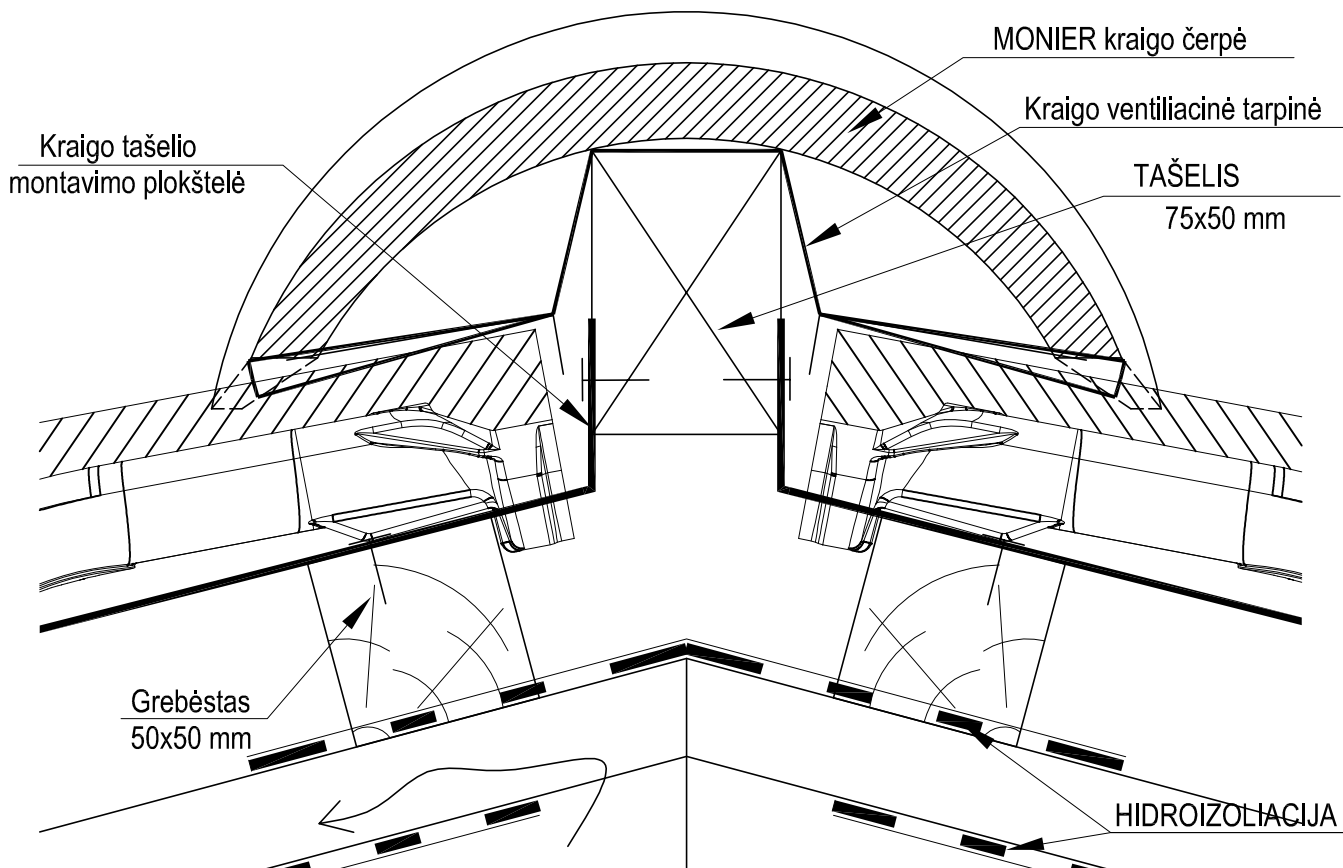

KRAIGO MAZGAS

Kraigo mazgas kai stogo nuolydis 11-20°

* PASTABA !!!

Šie mazgai yra rekomendacinio pobūdžio. Įrenginėjant stogą, būtina atsižvelgti į kiekvieno stogo individualius sprendimus.

	<small>Kategorija</small>	MONIER STOGO MAZGAI
	<small>Jošnio numeris</small>	KRAIGO MAZGAI
	Monier UAB Laisvės pr. 3 Lietuva, Vilnius www.monier.lt	A4
		Mastelis 1:2 2008